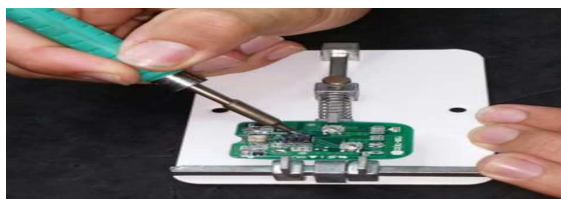

CODIFICACIÓN Y REPARACIÓN DE LLAVES DE COCHE