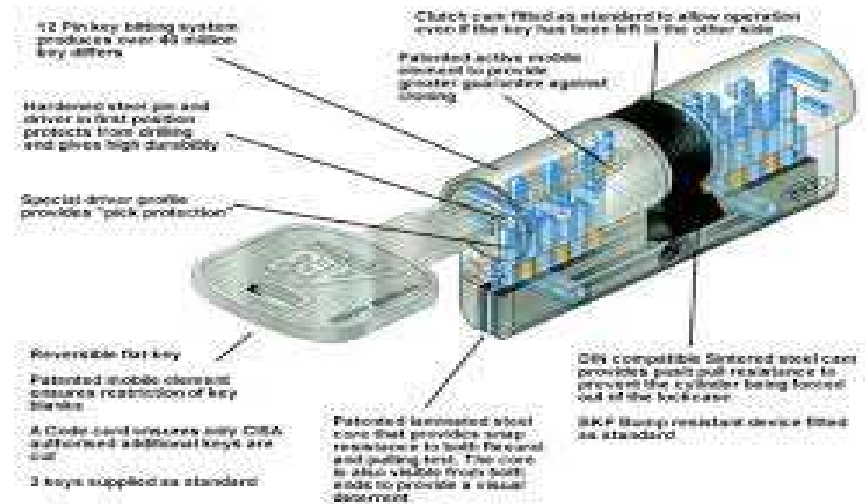

COPIA DE LLAVE AP3

LANZAMIENTO 5% DTO
EN PRODUCTOS CISA